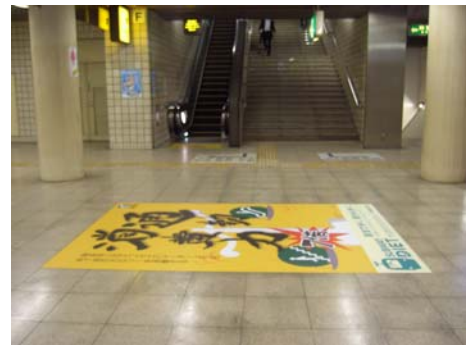

SUBWAY DIET【サブウェイ・ダイエット】

～平成22年度に実施した早良区役所との共働事業について～

早良区役所とのタイアップ

1. 路面シート【賀茂駅周辺】...31枚設置 H23.1.26設置

- (1) 交通局設置分：賀茂駅を中心に、南北の歩道に
概ね100mごと18枚設置

シートデザイン
サイズ: 750×550mm

ルート

(2) 早良区役所設置分：賀茂神社を出発点に金屑川を一周するウォーキングコースに13枚設置

ルート

シートデザイン

サイズ: 750×550mm

2. フロア広告【室見駅・藤崎駅】...中2階フロアに1枚ずつ設置

※H23.1.28 早良区設置

フロア広告デザイン(藤崎駅)

サイズ: 3m×2m

藤崎駅(中2階フロア)